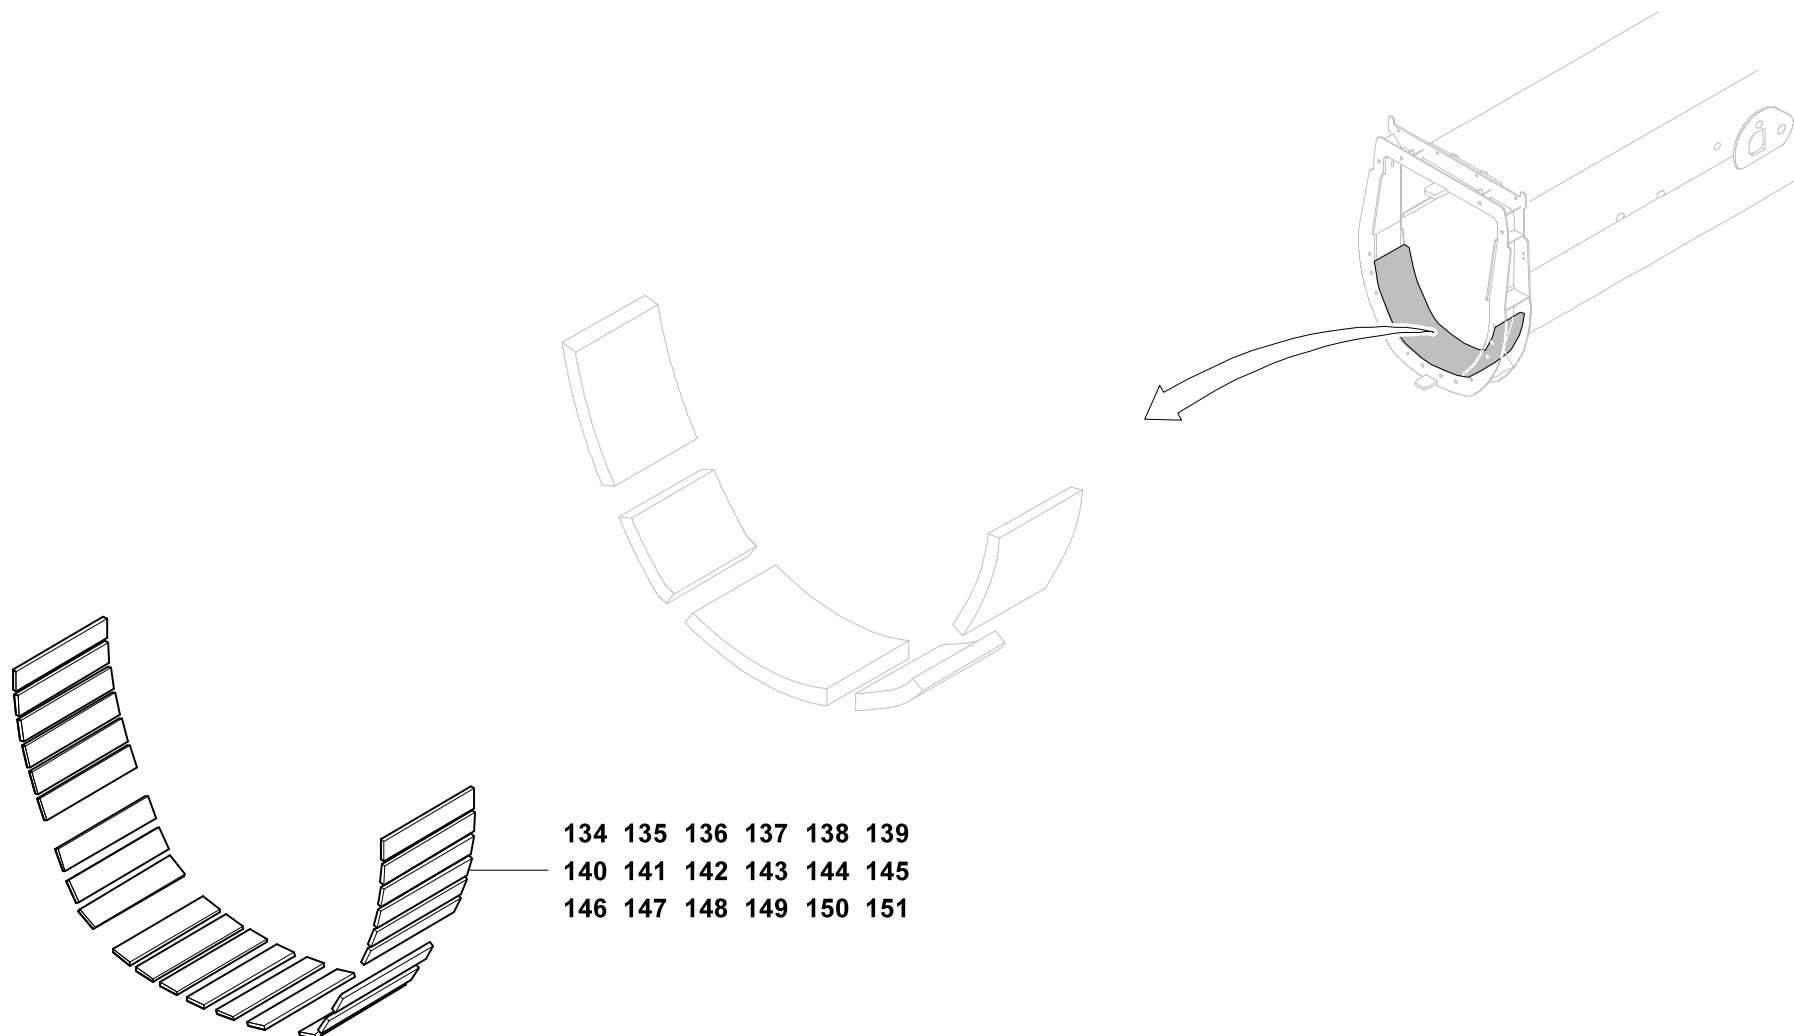

3130061-C-BL01-0411-5110

**GROVE**

EINBAUTEILE TELESKOP 1  
 COMPONENT PARTS TELESCOPIC PART 1

BILDTAFEL  
 PICTORIAL DISPLAY

**GMK 5130**

04.11

**3130061-ETL C**

2/7

**G 506**

**GROVE**

EINBAUTEILE TELESKOP 1  
 COMPONENT PARTS TELESCOPIC PART 1

BILDTADEL  
 PICTORIAL DISPLAY

**GMK 5130**

04.11

**3130061-ETL C**

3/7

**G 506**

**GROVE**

EINBAUTEILE TELESKOP 1  
 COMPONENT PARTS TELESCOPIC PART 1

BILDTAFEL  
 PICTORIAL DISPLAY

**GMK 5130**

04.11

**3130061-ETL C**

4/7